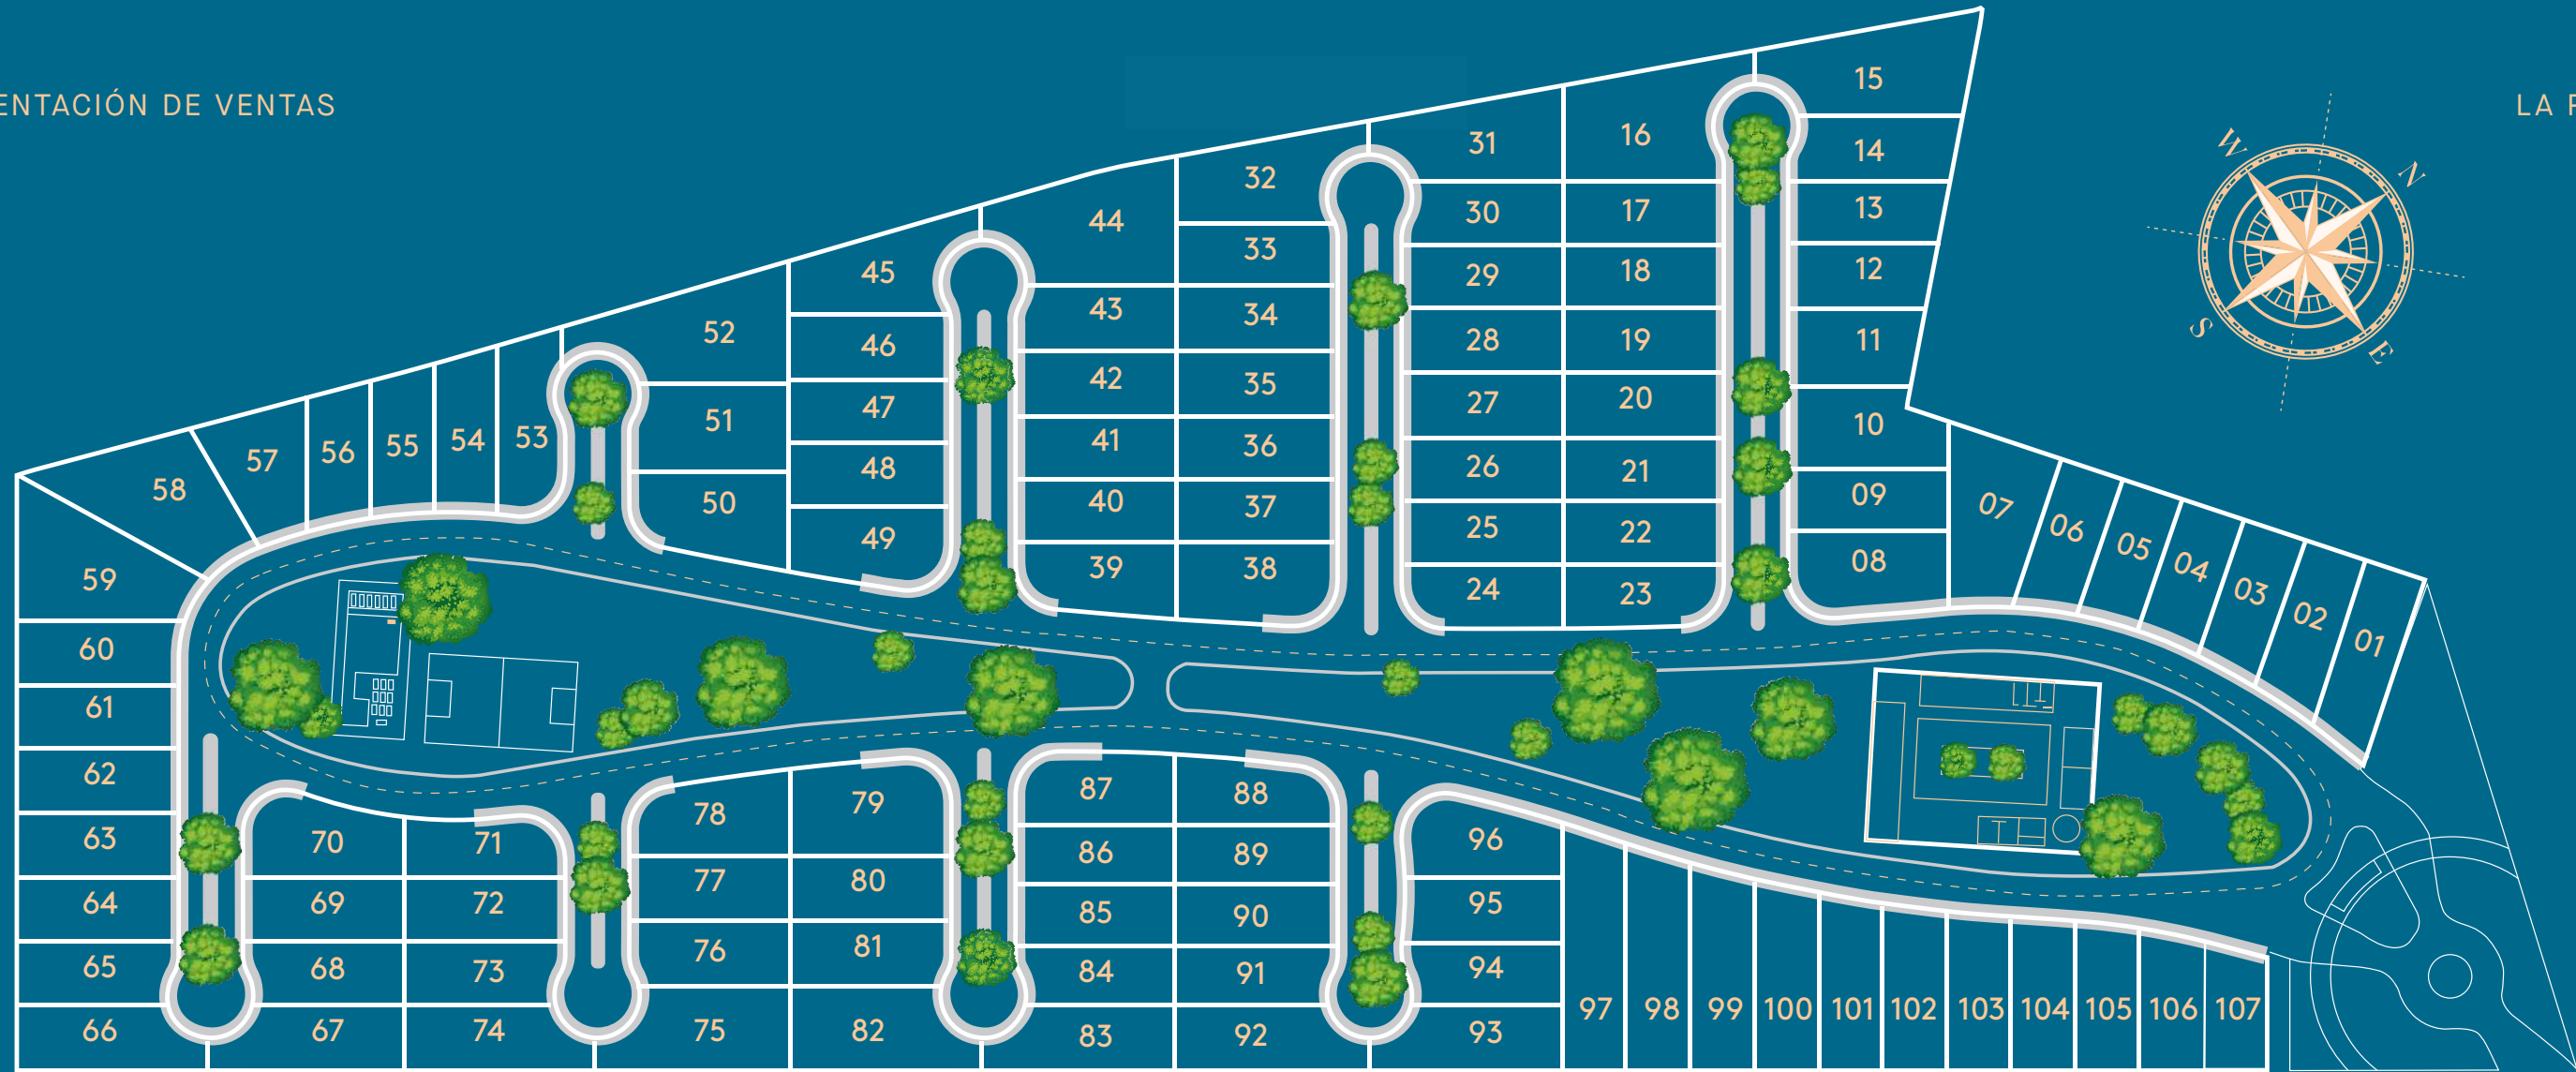

# GOLFO DE MÉXICO

Yucalpetén  
Resort Marina

SAN IGNACIO

PROVINCIA

MID-YUC

CARRETERA  
MÉRIDA - PROGRESO

TAMANCHE

JARDINES  
DE REJOYADA

Blanca

La Región

RESIDENCIAL QUE INSPIRA

N — M  
Norte Mérida

CAMPÒ MAGNO

TU ESPACIO RESIDENCIAL

LA REJOYADA  
RESIDENCIAL KOMCHEN

MIRADOR

# LOTES RESIDENCIALES DESDE 300M<sup>2</sup> HASTA 650M<sup>2</sup>

# MASTER PLAN

Lote	m <sup>2</sup>	Lote	m <sup>2</sup>	Lote	m <sup>2</sup>	Lote	m <sup>2</sup>	Lote	m <sup>2</sup>	Lote	m <sup>2</sup>	Lote	m <sup>2</sup>	Lote	m <sup>2</sup>	Lote	m <sup>2</sup>	Lote	m <sup>2</sup>	Lote	m <sup>2</sup>
1	406.91	11	359.39	21	360	31	495.32	41	360	51	483.55	61	360	71	319.02	81	356.23	91	328.55	101	383.48
2	361.96	12	318.6	22	360	32	475.55	42	360	52	645.2	62	360	72	360	82	510.21	92	397.88	102	362.52
3	330.26	13	346.24	23	330.26	33	359.61	43	353.78	53	372.78	63	360	73	348.55	83	397.88	93	397.88	103	347.55
4	311.09	14	362.43	24	339.04	34	360	44	672.88	54	351.79	64	360	74	397.88	84	328.55	94	348.55	104	338.08
5	310.88	15	605.94	25	360	35	360	45	455.45	55	315.43	65	348.55	75	510.21	85	340	95	360	105	325.62
6	330.7	16	639.8	26	360	36	360	46	359.97	56	298.69	66	397.88	76	356.23	86	340	96	400.87	106	302.75
7	514.63	17	360	27	360	37	360	47	360	57	388.22	67	397.88	77	360	87	388.89	97	530.57	107	268.91
8	445.68	18	360	28	360	38	437.61	48	360	58	606.46	68	348.55	78	414.36	88	339.23	98	483.78		
9	360	19	360	29	360	39	379.02	49	419	59	618.89	69	360	79	513.74	89	340	99	443.89		
10	409.11	20	360	30	346.93	40	360	50	461.39	60	362.45	70	414.22	80	360	90	340	100	410.56		