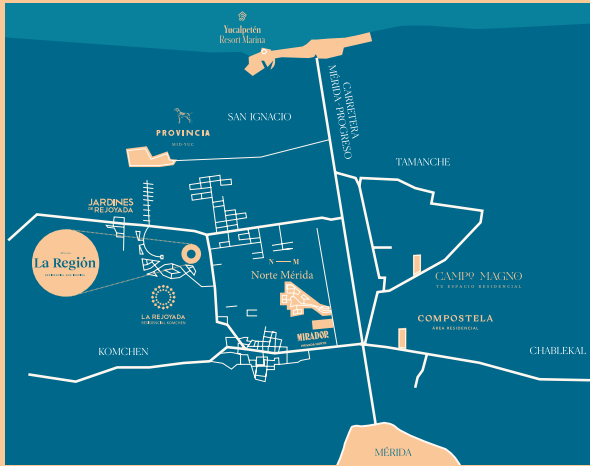

Mérida

La Región

RESIDENCIAL QUE INSPIRA

Ubicado en Mérida, capital yucateca que reúne el equilibrio perfecto entre naturaleza y urbanización, entre tradición y modernidad. Una de las ciudades más seguras de Latinoamérica para vivir, hacer negocios y disfrutar de la vida.

107 LOTES RESIDENCIALES DESDE 300M² HASTA 650M²

DISFRUTA DEL AIRE FRESCO LOS CIELOS AZULES Y VIVE UNA VIDA DE TRANQUILIDAD Y SERENIDAD. MÉRIDA TE PUEDE DAR ESO Y MÁS, UN ENTORNO Y UN ESPACIO PARA QUE RESPIRES TU LIBERTAD.

AMENIDADES

- Kids Club
- Área de Juegos Infantiles
- Área de Juegos para Adultos
- Jr's Club
- Área de Yoga
- Gimnasio
- Alberca
- Snack Bar
- Jardín de Hamacas
- Cancha de Fútbol 7
- Cancha de Paddle

Mérida Yucatan, México