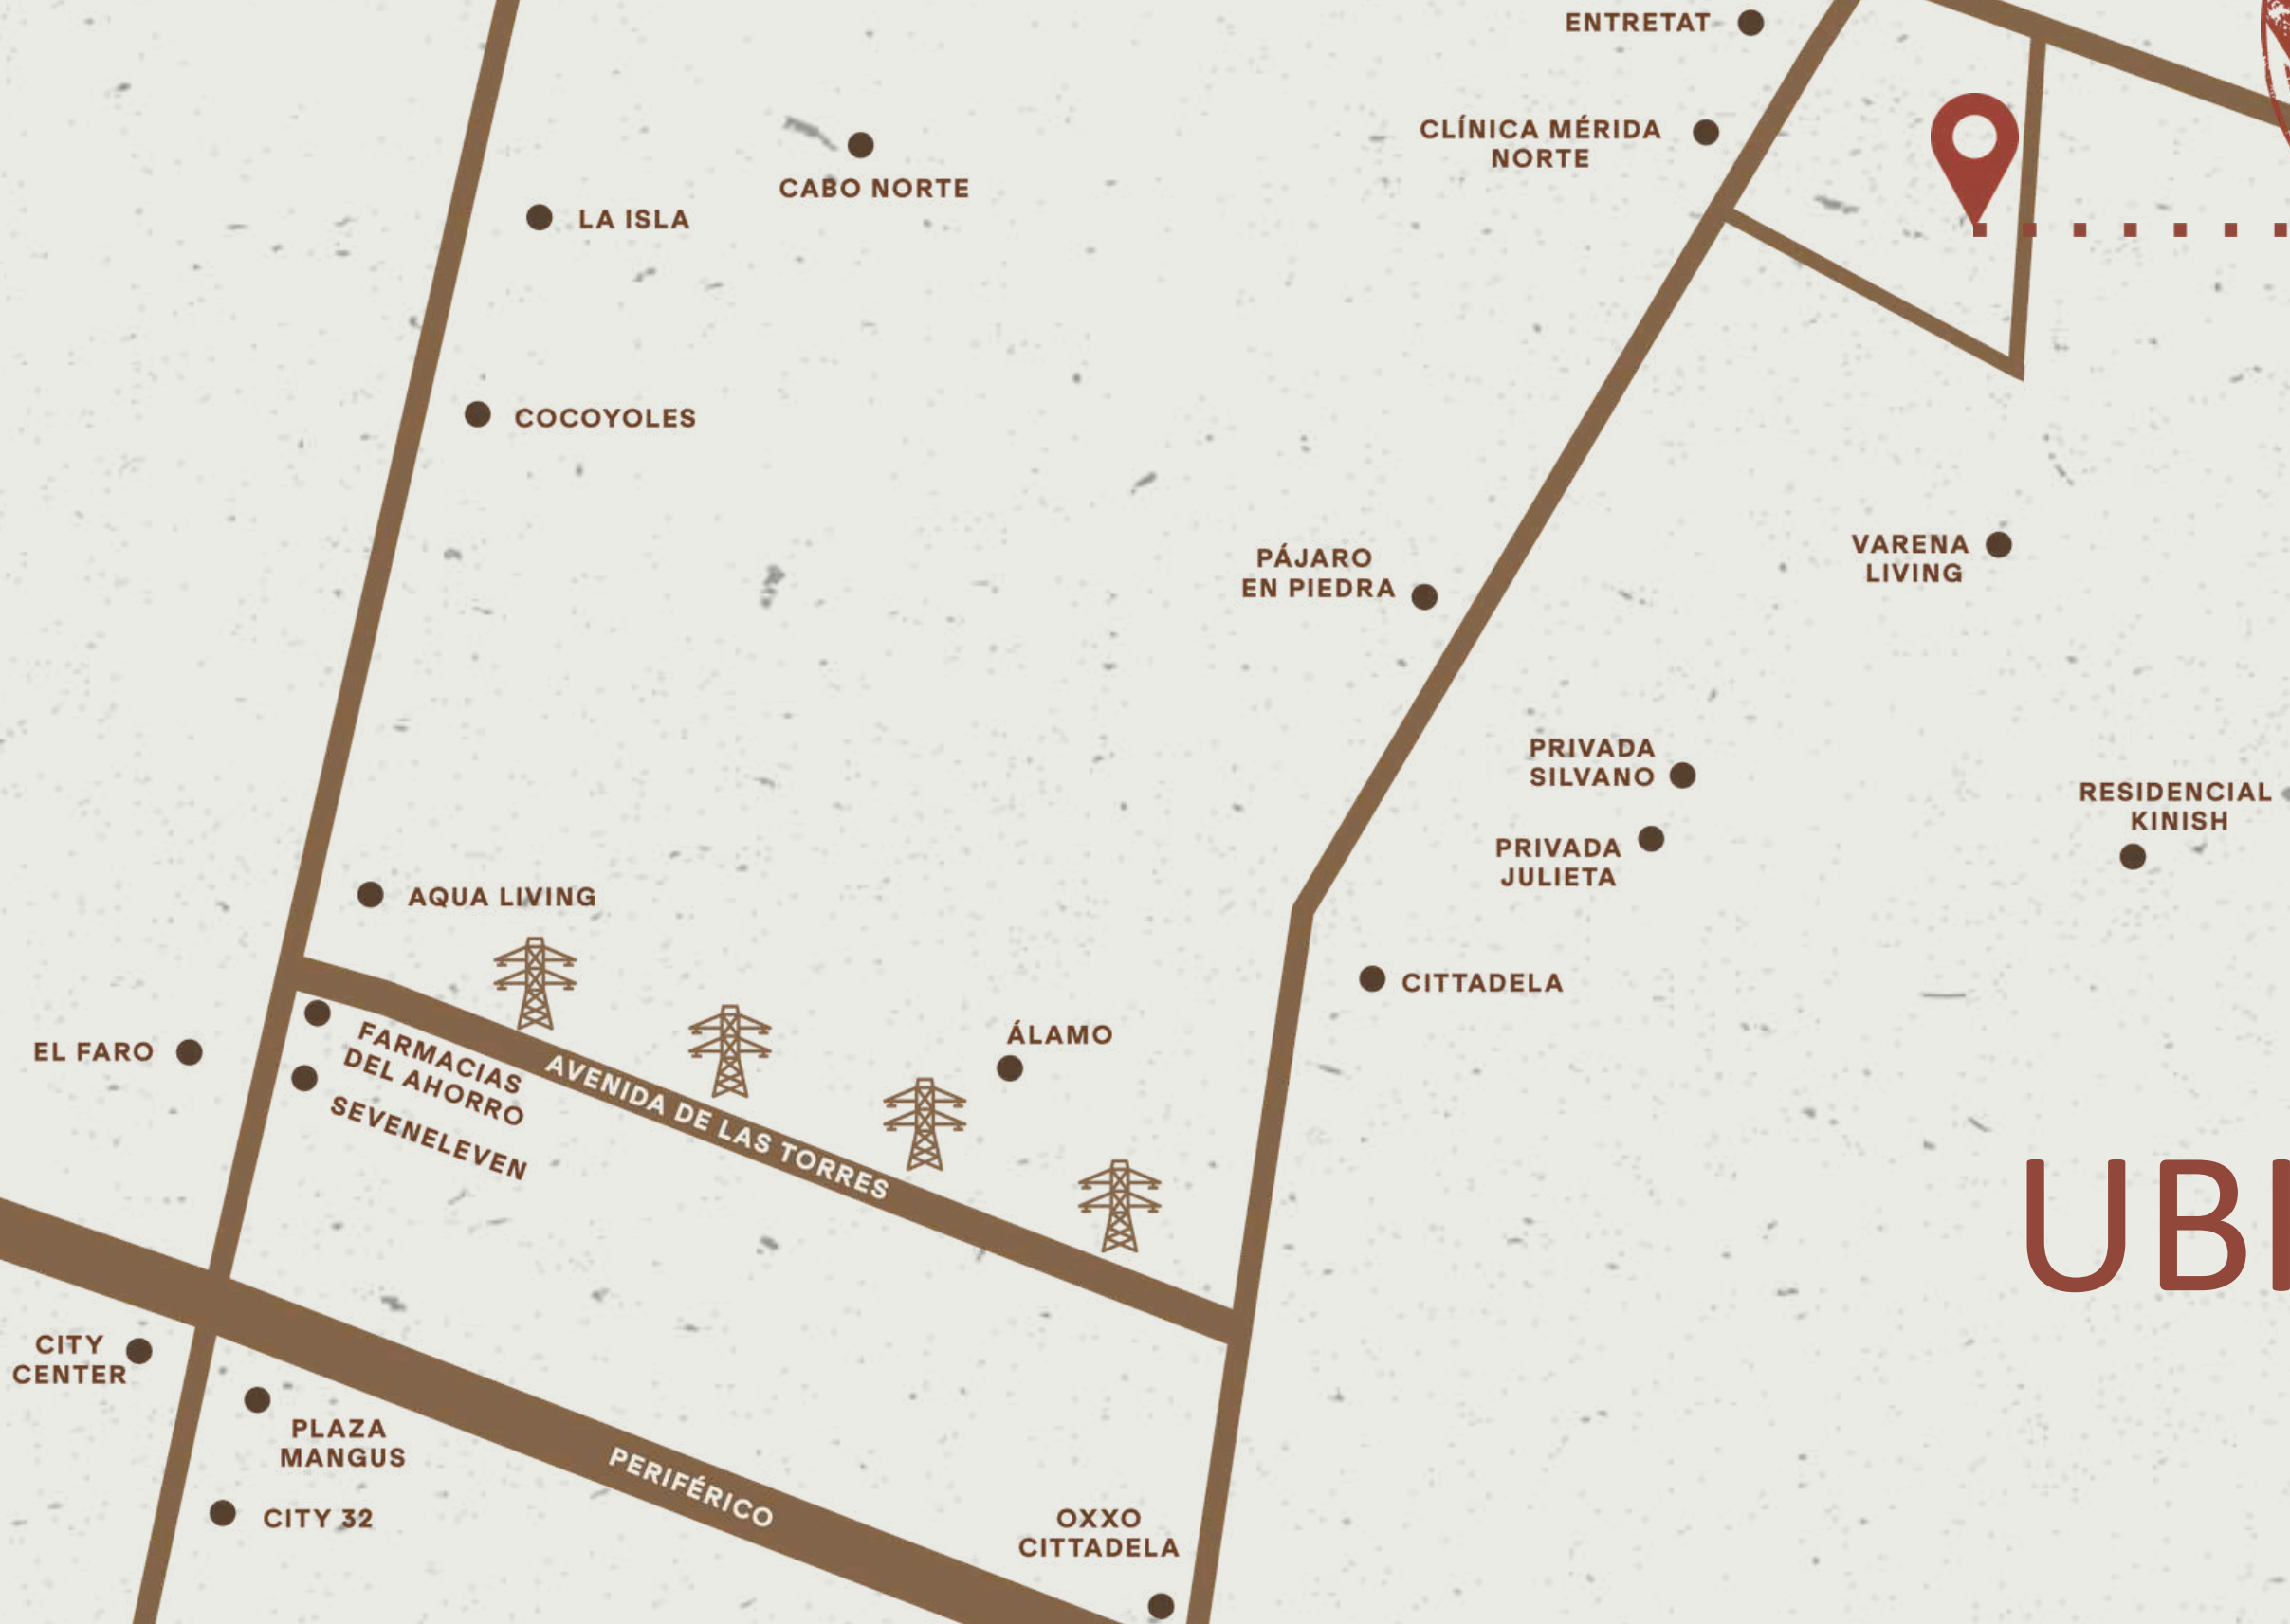

*PASMIERA*

**EMEKA**

Merida, Yucatan

EMERALIX

PASMIERA

## PASMIERA

VIVE DESDE LO NATURAL,  
RESPIRA TRANQUILIDAD.

Pasmiera es un proyecto compuesto por 44 terrenos residenciales en un ambiente natural y exclusivo.

Ubicado al norte de la ciudad de Mérida, en Tixcuytún, este desarrollo se distingue por su privilegiada ubicación, brindando seguridad, tranquilidad donde además se tendrá una plusvalía excepcional.

Mérida, Yucatán

EMEKA.MX

PASMIERA